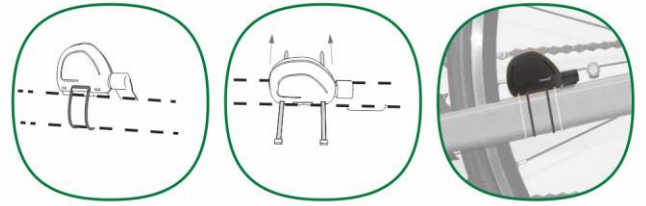

BK 300

dexford
electronics for life

- BLE Fahrrad-Sensor
- Capteur de vélo BLE
- Sensore bicicletta BLE
- BLE Bike Meter